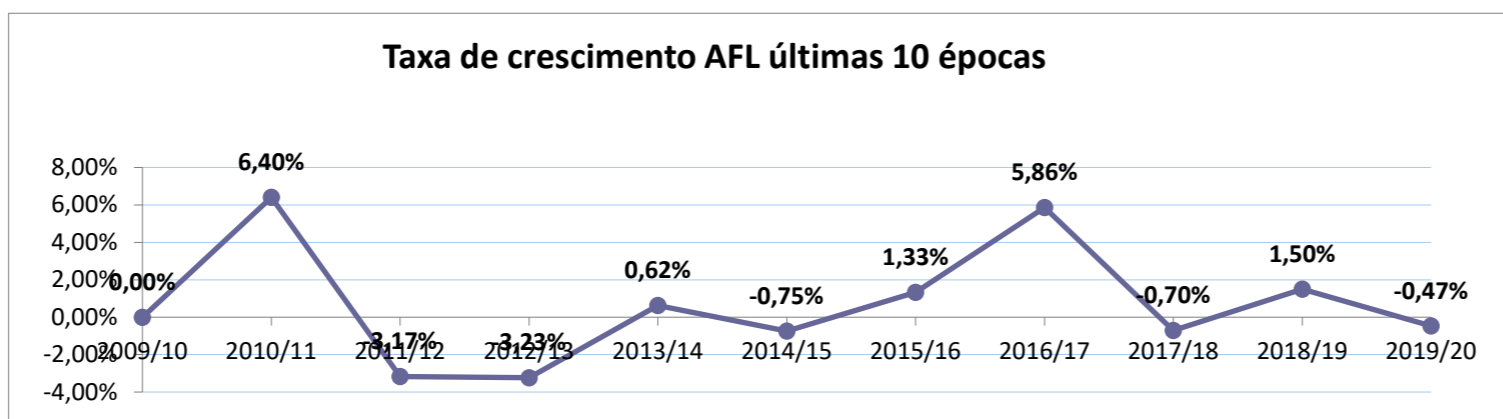

TAXA CRESC. AFL	Época	N.º jog.	%
	2008/09	10385	1,20%
	2009/10	10385	0,00%
	2010/11	11050	6,40%
	2011/12	10700	-3,17%
	2012/13	10354	-3,23%
	2013/14	10418	0,62%
	2014/15	10340	-0,75%
	2015/16	10478	1,33%
	2016/17	11092	5,86%
	2017/18	11014	-0,70%
2018/19	11179	1,50%	
2019/20	11126	-0,47%