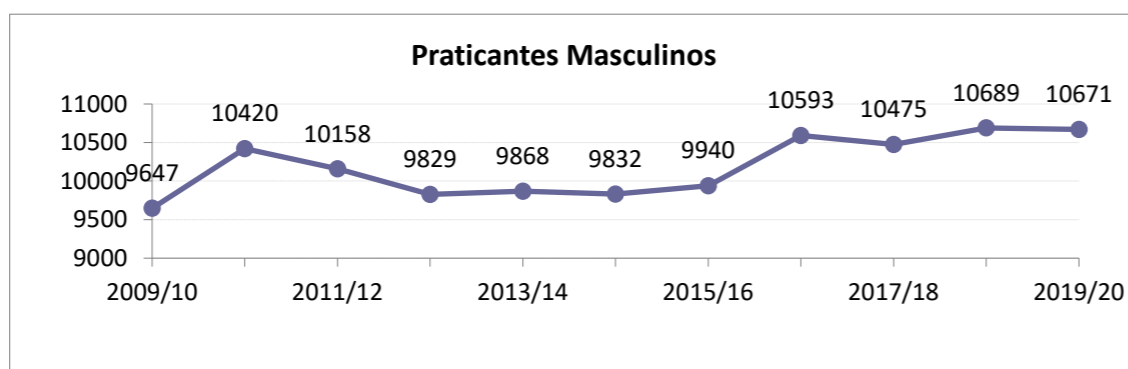

GÉNERO	Época	Masc.	Fem.
	2008/09	9694	691
	2009/10	9647	738
	2010/11	10420	630
	2011/12	10158	542
	2012/13	9829	525
	2013/14	9868	550
	2014/15	9832	508
	2015/16	9940	538
	2016/17	10593	499
	2017/18	10475	539
	2018/19	10689	490
2019/20	10671	455