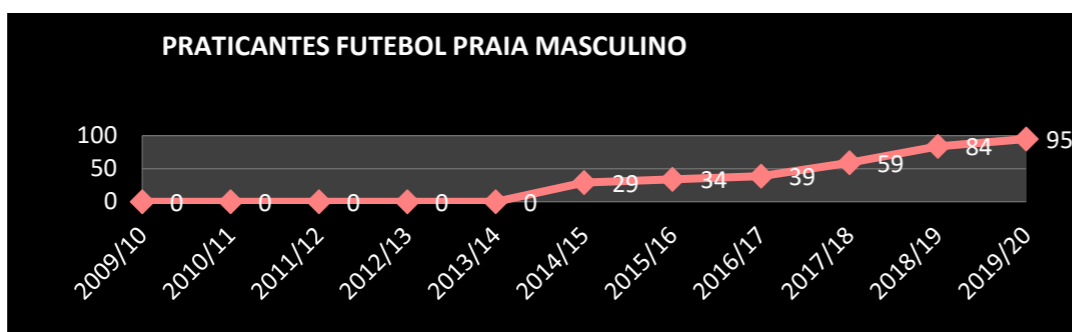

FUTEBOL PRAIA	Época	Masc.	Fem.
	2008/09	0	0
	2009/10	0	0
	2010/11	0	0
	2011/12	0	0
	2012/13	0	0
	2013/14	0	0
	2014/15	29	0
	2015/16	34	0
	2016/17	39	0
	2017/18	59	0
	2018/19	84	0
2019/20	95	0