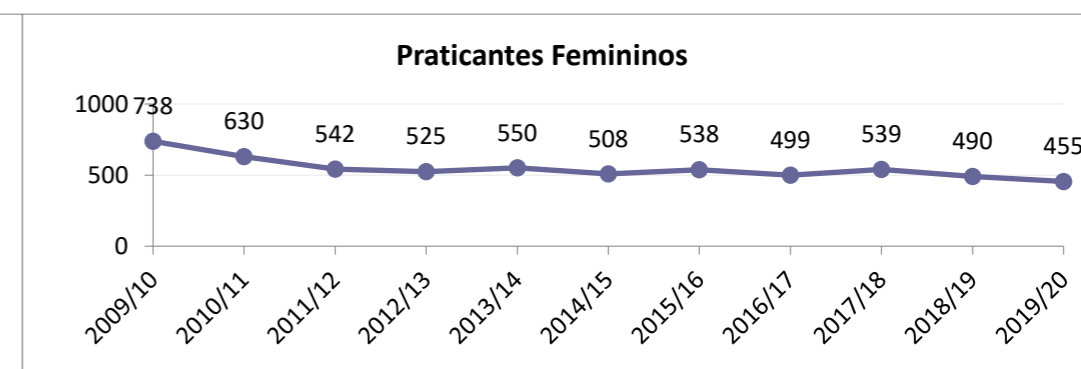

GÉNERO	Época	Masc.	Fem.
	2008/09	9694	691
	2009/10	9647	738
	2010/11	10420	630
	2011/12	10158	542
	2012/13	9829	525
	2013/14	9868	550
	2014/15	9832	508
	2015/16	9940	538
	2016/17	10593	499
	2017/18	10475	539
	2018/19	10689	490
2019/20	10671	455