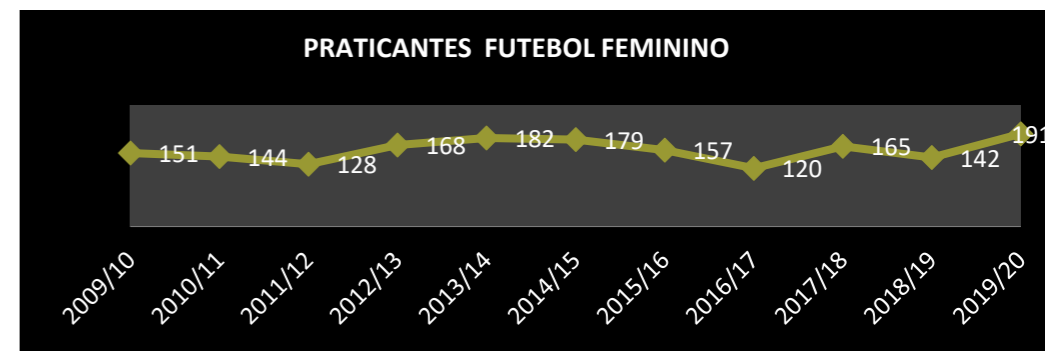

FUTEBOL	Época	Masc.	Fem.
	2008/09	7301	117
	2009/10	7292	151
	2010/11	8138	144
	2011/12	7935	128
	2012/13	7621	168
	2013/14	7463	182
	2014/15	7472	179
	2015/16	7466	157
	2016/17	8014	120
	2017/18	7857	165
	2018/19	8053	142
2019/20	7972	191