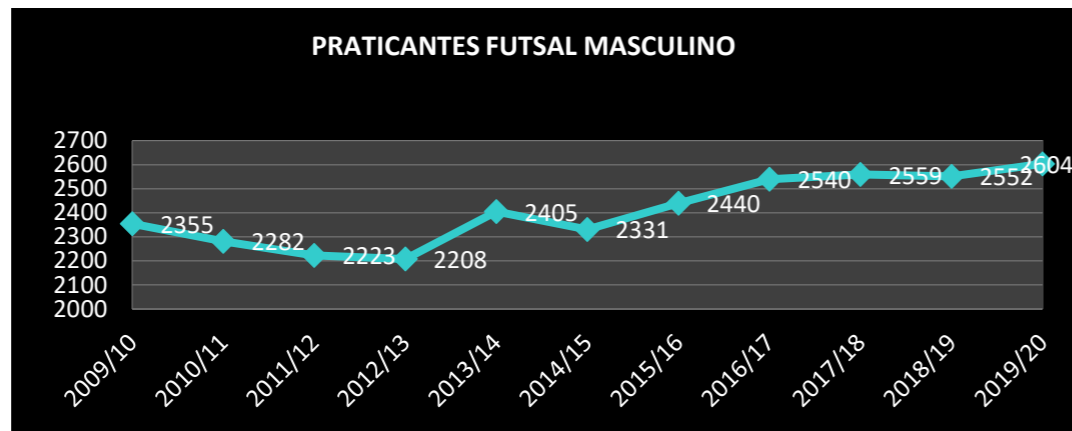

FUTSAL	Época	Masc.	Fem.
	2008/09	2393	574
	2009/10	2355	587
	2010/11	2282	486
	2011/12	2223	414
	2012/13	2208	357
	2013/14	2405	368
	2014/15	2331	329
	2015/16	2440	381
	2016/17	2540	379
	2017/18	2559	374
	2018/19	2552	348
2019/20	2604	264