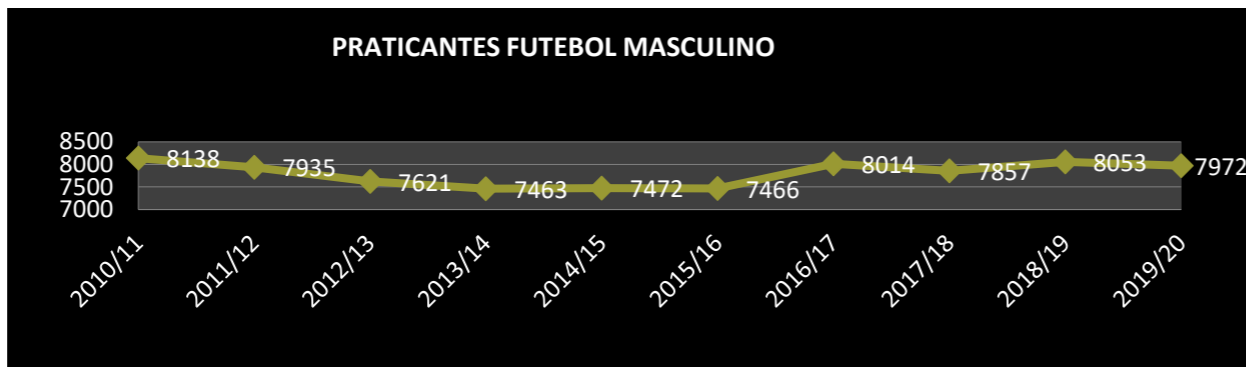

FUTEBOL	Época	Masc.	Fem.
	2008/09	7301	117
	2009/10	7292	151
	2010/11	8138	144
	2011/12	7935	128
	2012/13	7621	168
	2013/14	7463	182
	2014/15	7472	179
	2015/16	7466	157
	2016/17	8014	120
	2017/18	7857	165
	2018/19	8053	142
2019/20	7972	191