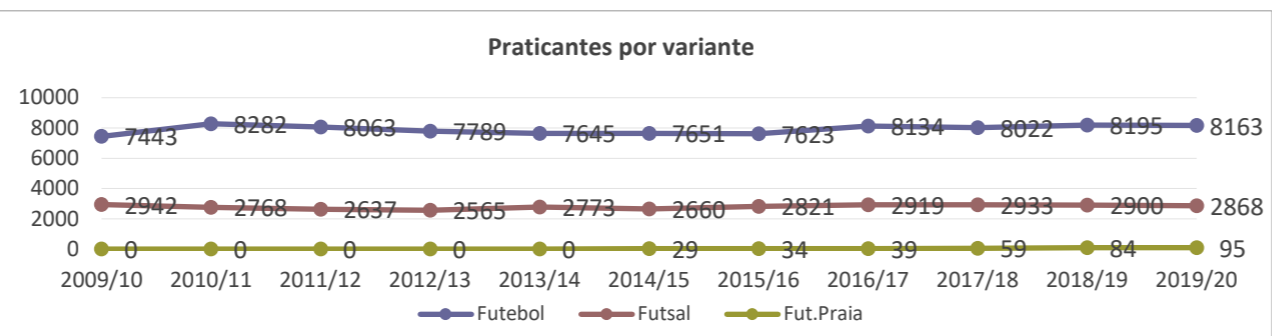

VARIANTE	Época	Futebol	Futsal	Fut.Praia
	2008/09	7418	2967	0
	2009/10	7443	2942	0
	2010/11	8282	2768	0
	2011/12	8063	2637	0
	2012/13	7789	2565	0
	2013/14	7645	2773	0
	2014/15	7651	2660	29
	2015/16	7623	2821	34
	2016/17	8134	2919	39
	2017/18	8022	2933	59
	2018/19	8195	2900	84
2019/20	8163	2868	95