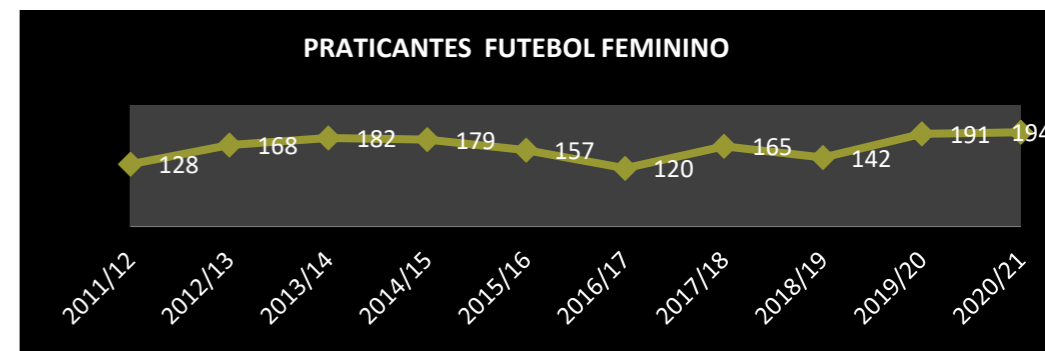

FUTEBOL	Época	Masc.	Fem.
	2008/09	7301	117
	2009/10	7292	151
	2010/11	8138	144
	2011/12	7935	128
	2012/13	7621	168
	2013/14	7463	182
	2014/15	7472	179
	2015/16	7466	157
	2016/17	8014	120
	2017/18	7857	165
	2018/19	8053	142
2019/20	7972	191	
2020/21	5054	194