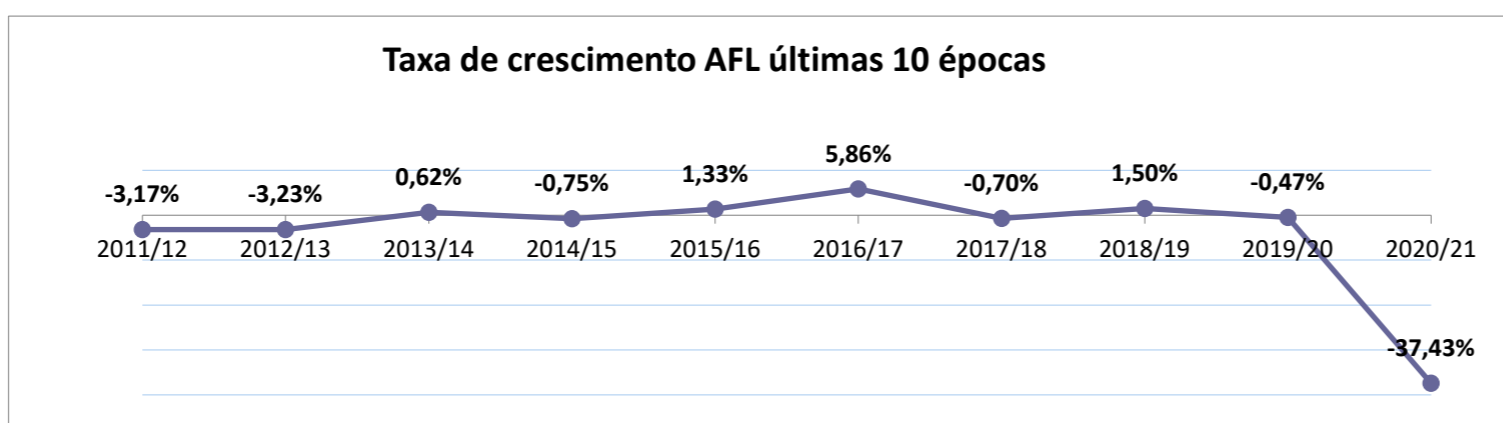

TAXA CRESC. AFL	Época	N.º jog.	%
	2008/09	10385	1,20%
	2009/10	10385	0,00%
	2010/11	11050	6,40%
	2011/12	10700	-3,17%
	2012/13	10354	-3,23%
	2013/14	10418	0,62%
	2014/15	10340	-0,75%
	2015/16	10478	1,33%
	2016/17	11092	5,86%
	2017/18	11014	-0,70%
	2018/19	11179	1,50%
2019/20	11126	-0,47%	
2020/21	6962	-37,43%