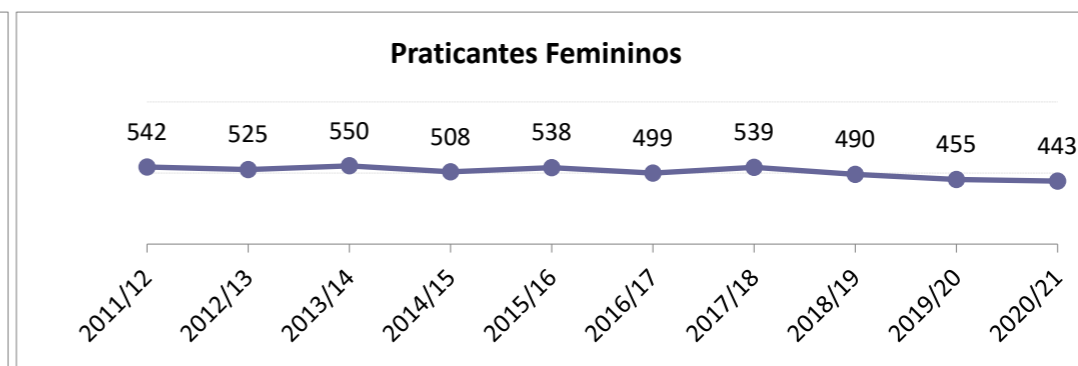

GÉNERO	Época	Masc.	Fem.
	2008/09	9694	691
	2009/10	9647	738
	2010/11	10420	630
	2011/12	10158	542
	2012/13	9829	525
	2013/14	9868	550
	2014/15	9832	508
	2015/16	9940	538
	2016/17	10593	499
	2017/18	10475	539
2018/19	10689	490	
2019/20	10671	455	
2020/21	6519	443