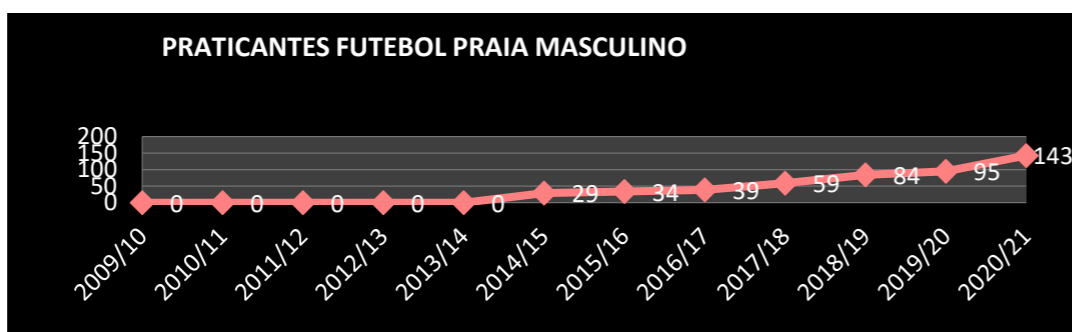

FUTEBOL PRAIA	Época	Masc.	Fem.
	2008/09	0	0
	2009/10	0	0
	2010/11	0	0
	2011/12	0	0
	2012/13	0	0
	2013/14	0	0
	2014/15	29	0
	2015/16	34	0
	2016/17	39	0
	2017/18	59	0
	2018/19	84	0
2019/20	95	0	
2020/21	143	73