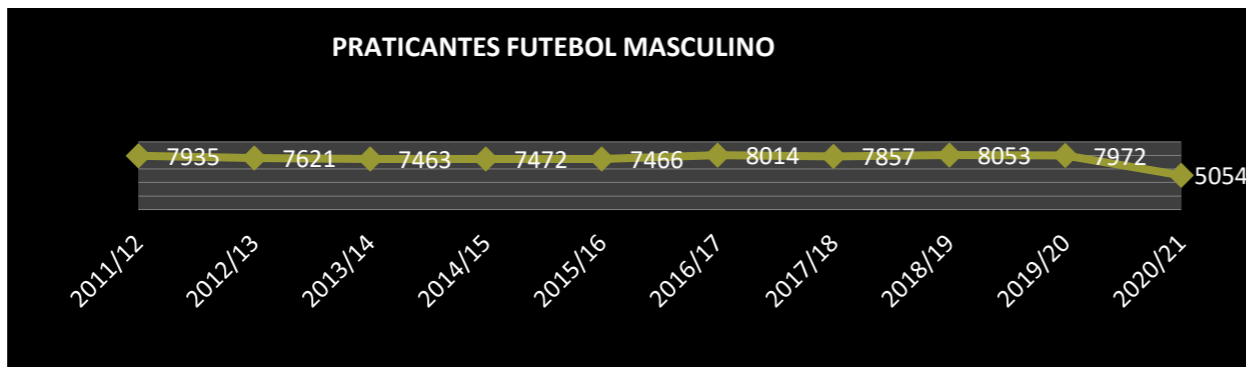

FUTEBOL	Época	Masc.	Fem.
	2008/09	7301	117
	2009/10	7292	151
	2010/11	8138	144
	2011/12	7935	128
	2012/13	7621	168
	2013/14	7463	182
	2014/15	7472	179
	2015/16	7466	157
	2016/17	8014	120
	2017/18	7857	165
	2018/19	8053	142
2019/20	7972	191	
2020/21	5054	194