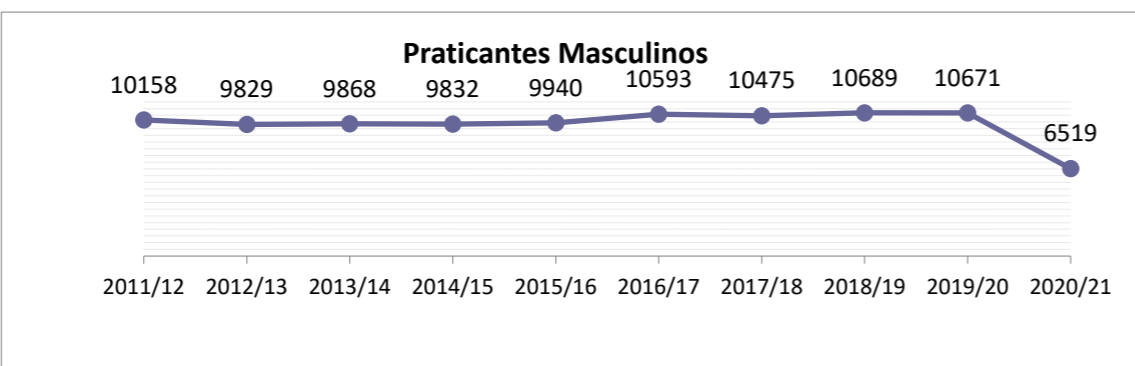

GÉNERO	Época	Masc.	Fem.
	2008/09	9694	691
	2009/10	9647	738
	2010/11	10420	630
	2011/12	10158	542
	2012/13	9829	525
	2013/14	9868	550
	2014/15	9832	508
	2015/16	9940	538
	2016/17	10593	499
	2017/18	10475	539
2018/19	10689	490	
2019/20	10671	455	
2020/21	6519	443