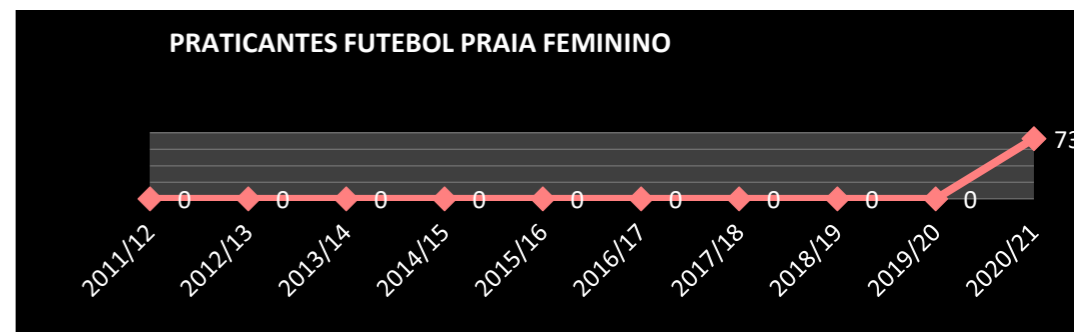

FUTEBOL PRAIA	Época	Masc.	Fem.
	2008/09	0	0
	2009/10	0	0
	2010/11	0	0
	2011/12	0	0
	2012/13	0	0
	2013/14	0	0
	2014/15	29	0
	2015/16	34	0
	2016/17	39	0
	2017/18	59	0
	2018/19	84	0
2019/20	95	0	
2020/21	143	73