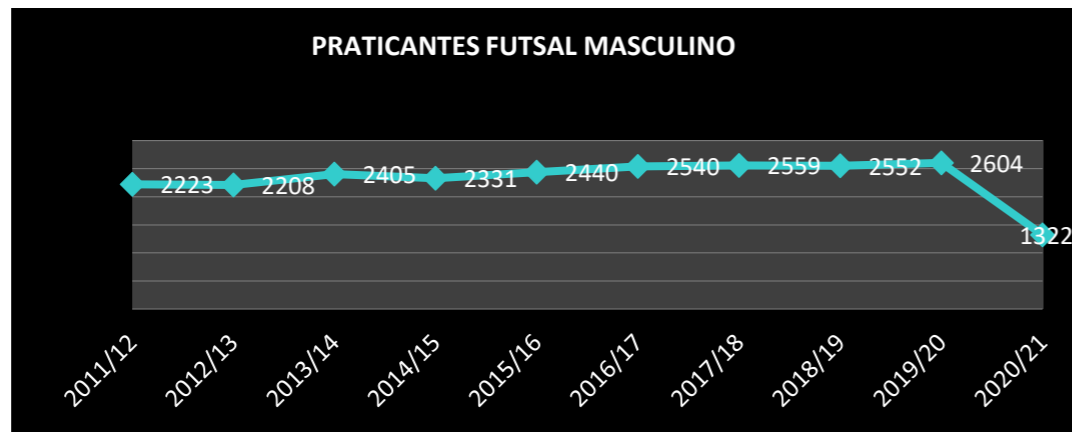

FUTSAL	Época	Masc.	Fem.
	2008/09	2393	574
	2009/10	2355	587
	2010/11	2282	486
	2011/12	2223	414
	2012/13	2208	357
	2013/14	2405	368
	2014/15	2331	329
	2015/16	2440	381
	2016/17	2540	379
	2017/18	2559	374
	2018/19	2552	348
2019/20	2604	264	
2020/21	1322	176