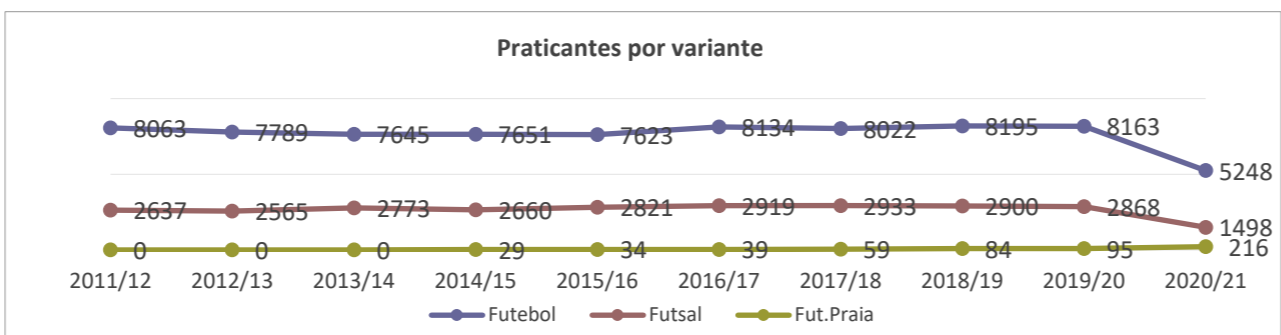

2020/21	6519	443

VARIANTE	Época	Futebol	Futsal	Fut.Praia
	2008/09	7418	2967	0
	2009/10	7443	2942	0
	2010/11	8282	2768	0
	2011/12	8063	2637	0
	2012/13	7789	2565	0
	2013/14	7645	2773	0
	2014/15	7651	2660	29
	2015/16	7623	2821	34
	2016/17	8134	2919	39
	2017/18	8022	2933	59
	2018/19	8195	2900	84
2019/20	8163	2868	95	
2020/21	5248	1498	216