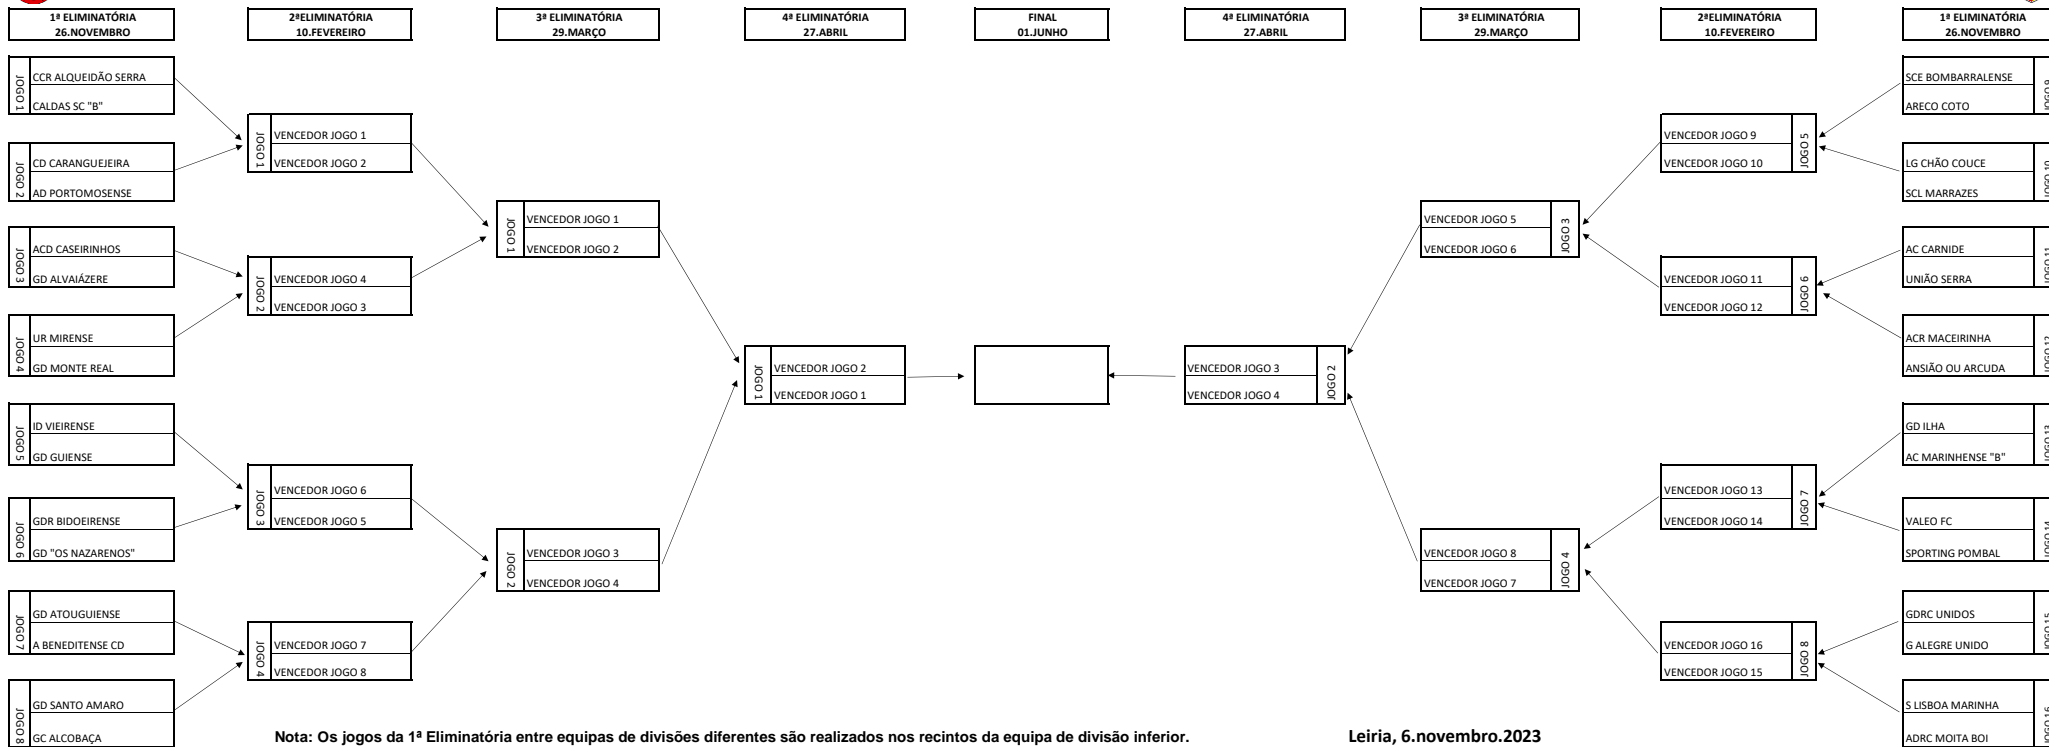

TAÇA LIZSPORT - SENIORES - FUTEBOL ONZE

Nota: Os jogos da 1ª Eliminatória entre equipas de divisões diferentes são realizados nos recintos da equipa de divisão inferior.

Leiria, 6.novembro.2023