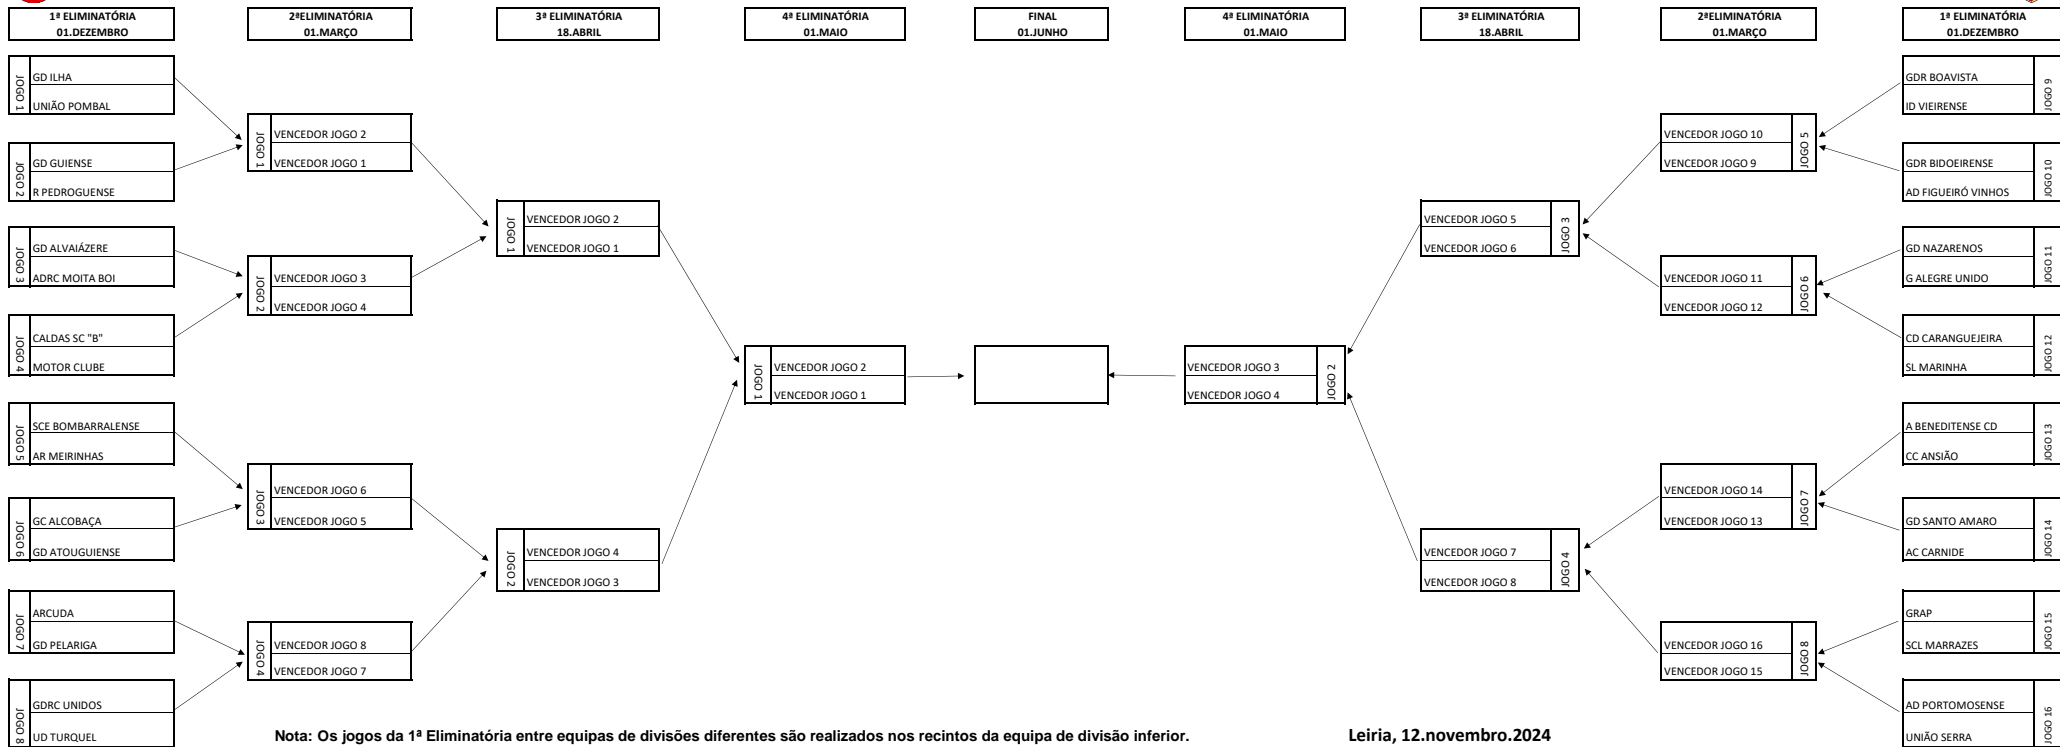

TAÇA LIZSPORT - SENIORES - FUTEBOL ONZE

Nota: Os jogos da 1ª Eliminatória entre equipas de divisões diferentes são realizados nos recintos da equipa de divisão inferior.

Leiria, 12.novembro.2024